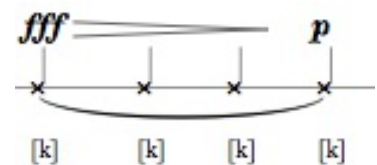

[k] [k] [k] [k]